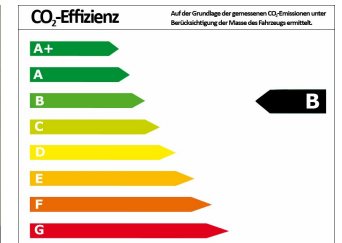

Unsere Fahrzeuge sind werkstattgeprüft

Preis: 25.200 € MwSt. ausweisbar

Fahrzeugnummer: VWTROC0220339

Fahrzeugdaten

Leistung	110 kW (150 PS)
Erstzulassung	03/2020
Farbe	schwarz ()

Verbrauch und Umwelt

Effizienzklasse	B
CO ₂ -Ausstoß komb.*	119 g/km
Verbr. innerorts*	6,50 l/100km
Verbr. außerorts*	4,50 l/100km
Verbr. kombiniert*	5,20 l/100km