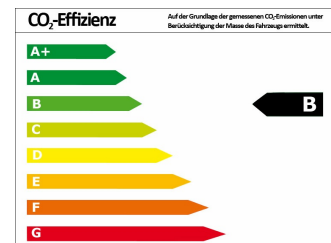

VW T-Roc 1,5 TSI Style, Navi,17 Zoll,ACC,Nebel,Shzg

Tageszulassung

Druckdatum: 17.02.2020

Preis: 25.490 € MwSt. ausweisbar

Fahrzeugnummer: VWTROC0220339

Fahrzeugdaten

| | |
|---------------|-----------------|
| Leistung | 110 kW (150 PS) |
| Erstzulassung | 01/2020 |
| Farbe | schwarz () |

Verbrauch und Umwelt

| | |
|--------------------|--------------|
| Effizienzklasse | B |
| CO2-Ausstoß komb.* | 124 g/km |
| Verbr. innerorts* | 6,70 l/100km |
| Verbr. außerorts* | 4,70 l/100km |
| Verbr. kombiniert* | 5,40 l/100km |